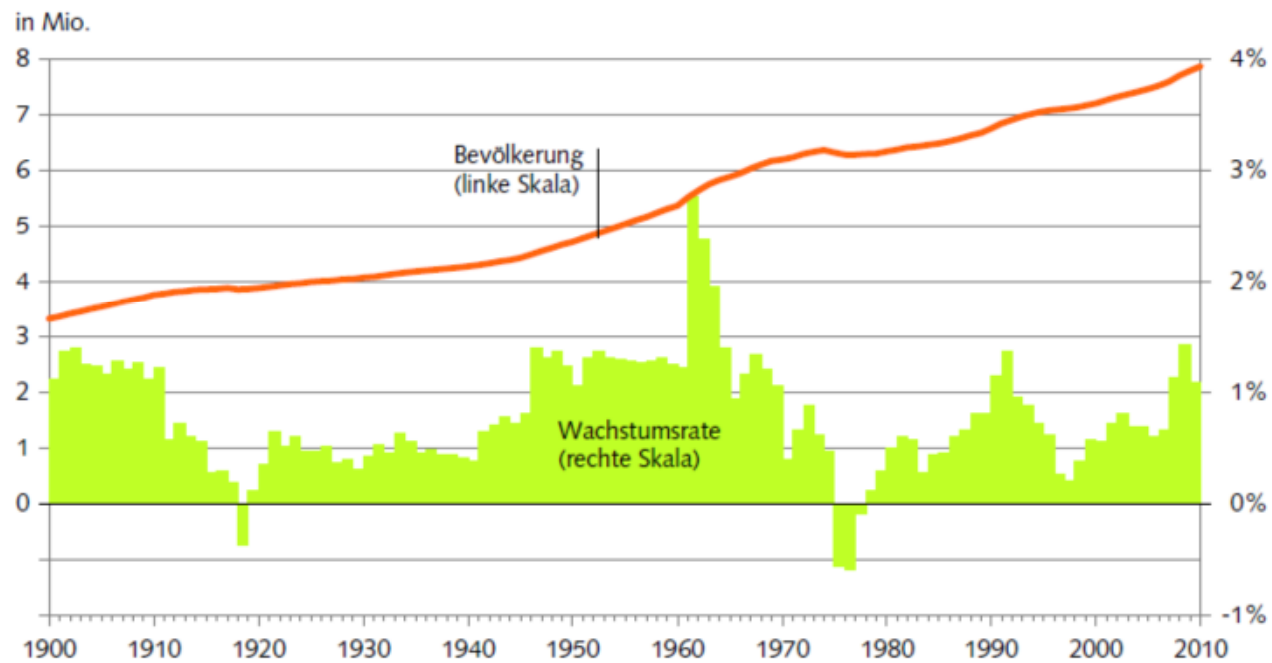

Bevölkerungsentwicklung

Medienmitteilung BFS

Bevölkerungswachstum und -bestand

Quelle: VZ, ESPOP, STATPOP

© BFS